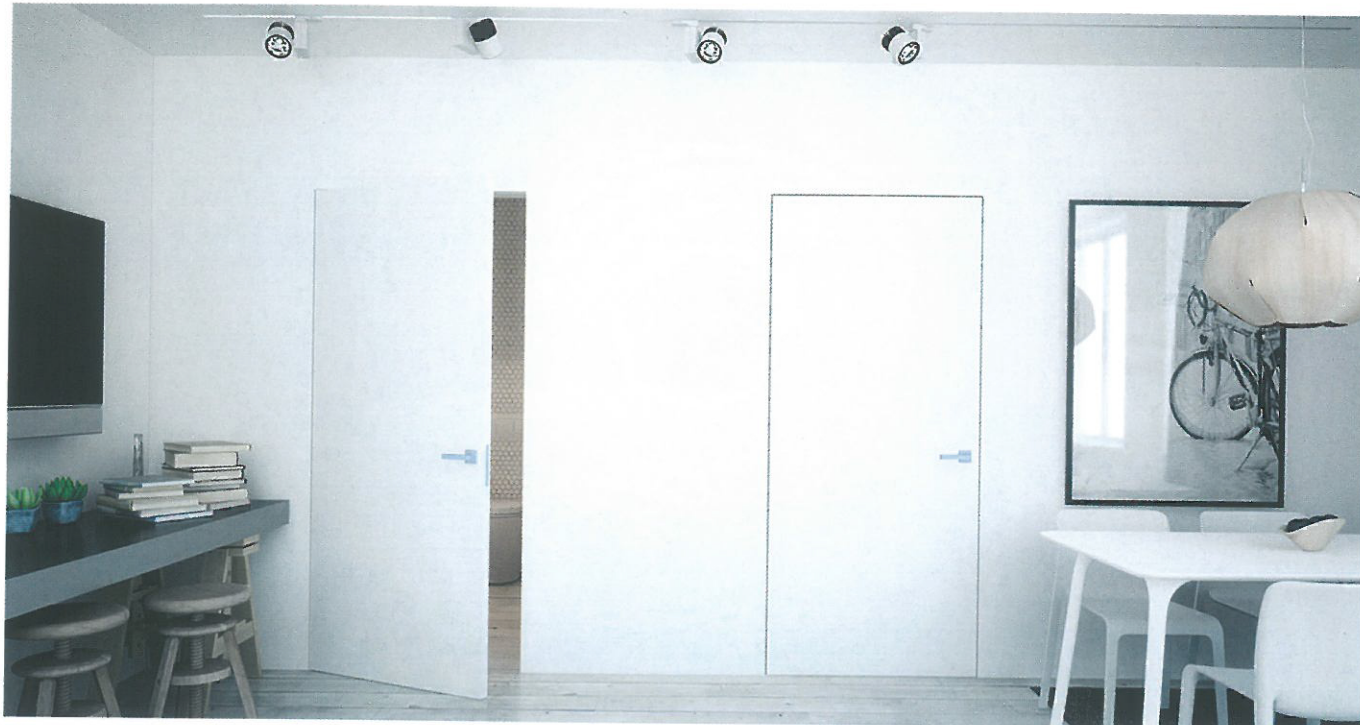

SARA ECO

drzwi wewnętrzne ukryte

SARA ECO 2

70 80

PLASTER MIODU, 2 ZAWIASY
netto | brutto
394,00 | 484,62

PŁYTA WIÓROWA, 3 ZAWIASY
netto | brutto
506,00 | 622,38

SARA ECO 2 Rewersyjne (otwierane do środka)

70 80