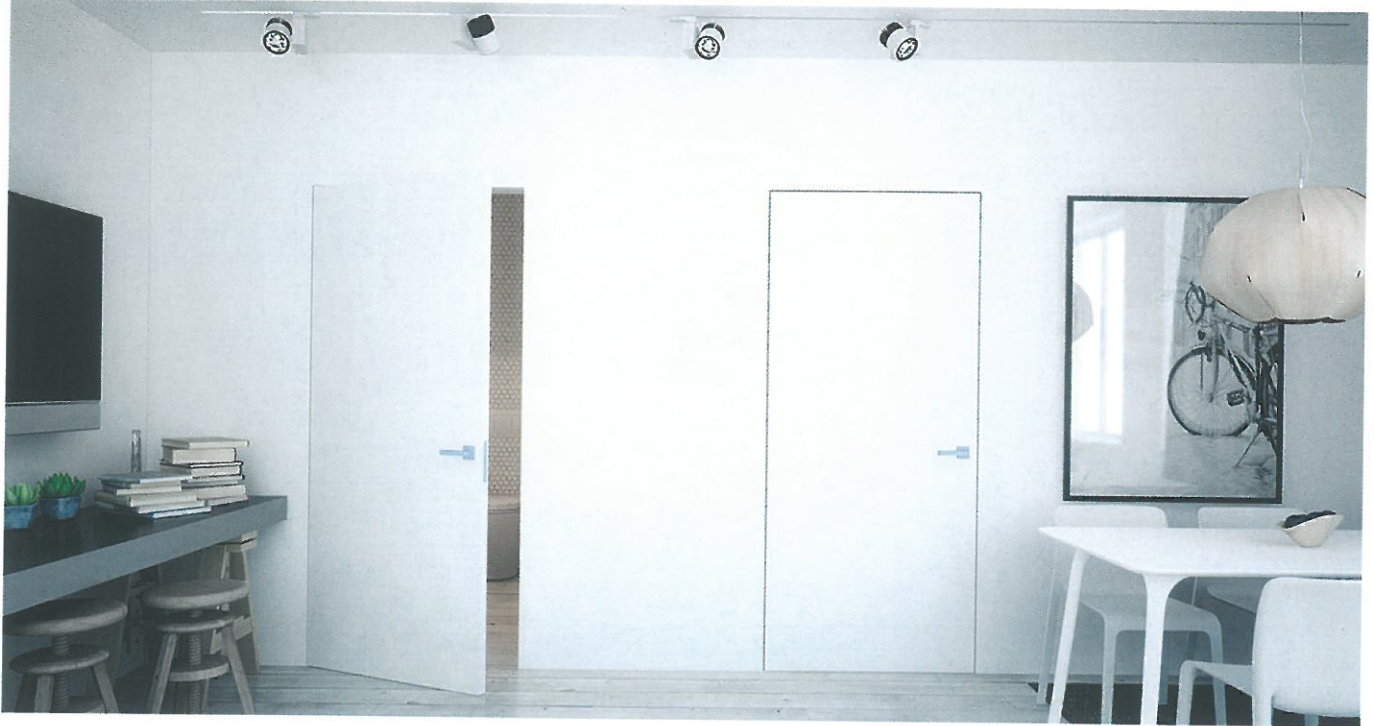

SARA ECO

drzwi wewnętrzne ukryte

SARA ECO 2

70 80

PLASTER MIODU, 2 ZAWIASY
netto | brutto
394,00 | 484,62

PŁYTA WIÓROWA, 3 ZAWIASY
netto | brutto
506,00 | 622,38

SARA ECO 2

Rewersyjne
(otwierane do środka)